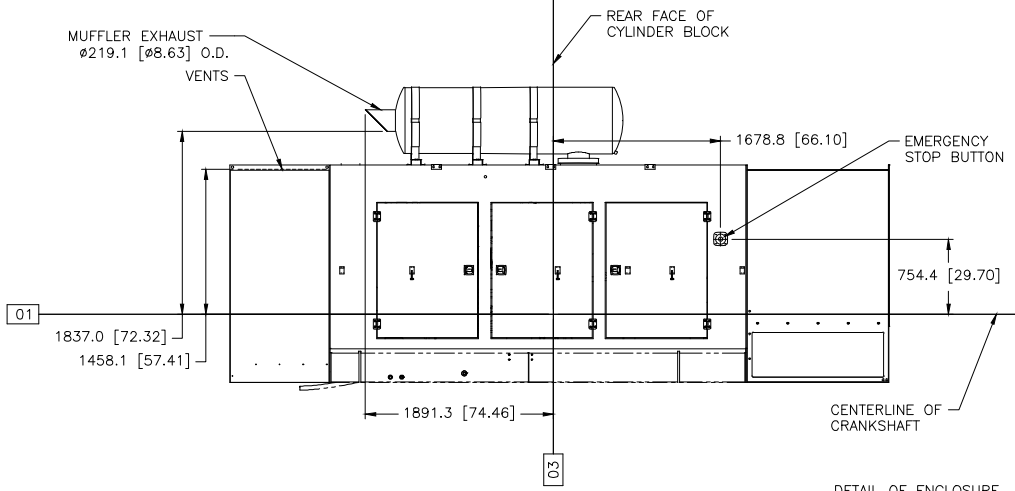

TOP VIEW

LEFT SIDE VIEW

DETAIL OF ENCLOSURE
LF-4364 CHG 01

REAR VIEW

11	1129688	IDENTIFY
12	1127331	DRAWING AUTO CAD
13	1101838	BRAND MARKINGS
14	1100136	CONFIDENTIALITY
15	1100137	INSTALLATION OPERATION
16	1110001	INTER & IV
17		
18		
19		
20		
21		
22		
23		
24		
25		
26		
27		
28		
29		
30		
31		
32		
33		
34		
35		
36		
37		
38		
39		
40		
41		
42		
43		
44		
45		
46		
47		
48		
49		
50		
51		
52		
53		
54		
55		
56		
57		
58		
59		
60		
61		
62		
63		
64		
65		
66		
67		
68		
69		
70		
71		
72		
73		
74		
75		
76		
77		
78		
79		
80		
81		
82		
83		
84		
85		
86		
87		
88		
89		
90		
91		
92		
93		
94		
95		
96		
97		
98		
99		
100		