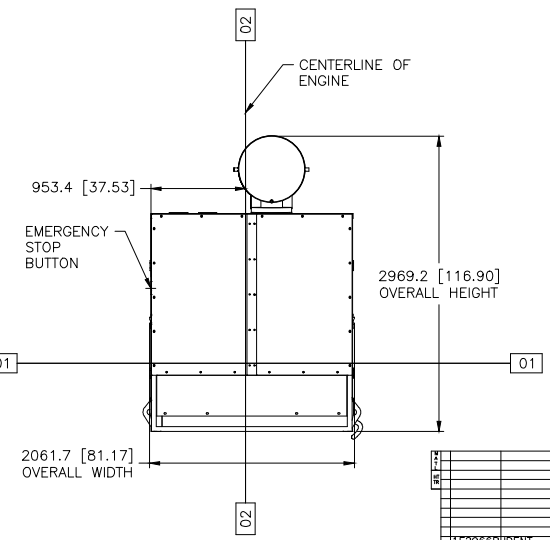

TOP VIEW

LEFT SIDE VIEW

DETAIL OF ENCLOSURE
LF-4364 CHG 01

REAR VIEW

11	1129688	IDENTIFY
12	1127331	DRAWING AUTO CAD
13	1101838	BRAND MARKINGS
14	1100136	CONFIDENTIALITY
15	1100137	INSTALLATION OPERATION
16	1110001	INTER & IV
17		
18		
19		
20		
21		
22		
23		
24		
25		
26		
27		
28		
29		
30		
31		
32		
33		
34		
35		
36		
37		
38		
39		
40		
41		
42		
43		
44		
45		
46		
47		
48		
49		
50		
51		
52		
53		
54		
55		
56		
57		
58		
59		
60		
61		
62		
63		
64		
65		
66		
67		
68		
69		
70		
71		
72		
73		
74		
75		
76		
77		
78		
79		
80		
81		
82		
83		
84		
85		
86		
87		
88		
89		
90		
91		
92		
93		
94		
95		
96		
97		
98		
99		
100		